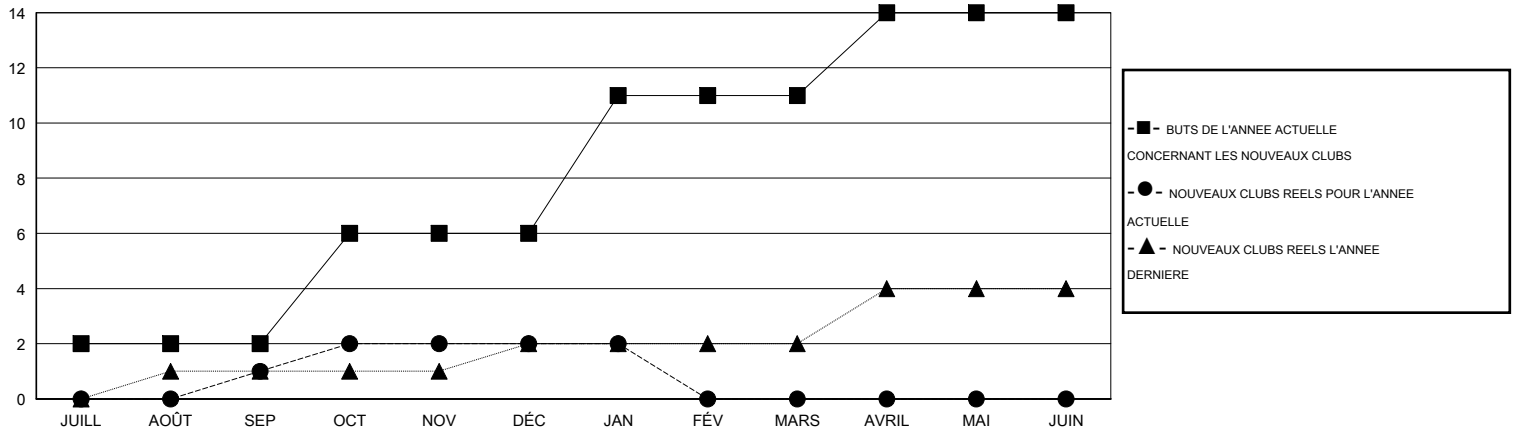

MONTHLY MEMBERSHIP PROGRESS REPORT

District 403 B

Results as of: 2/17/2014 11:17:44AM

GMT: Norbert Bationo

LIEU CENTRAL AFRICAN REP

RC EME 6-Af

Clubs					Membres				
RESULTATS POUR 2013-2014					RESULTATS POUR 2013-2014				
TRIMESTRE	BUT CONCERNANT LES NOUVEAUX CLUBS	NOUVEAUX CLUBS REELS	CLUBS RADIES REELS	GAIN NET REEL/ PERTE NETTE REELLE	TRIMESTRE	BUT CONCERNANT LES NOUVEAUX MEMBRES	NOUVEAUX MEMBRES REELS	MEMBRES RADIES REELS	GAIN NET REEL/ PERTE NETTE REELLE
JUILL/AOÛT/SEP	2	1	0	1	JUILL/AOÛT/SEP	79	99	58	41
OCT/NOV/DÉC	4	1	1	0	OCT/NOV/DÉC	143	143	127	16
JAN/FÉV/MARS	5	0	0	0	JAN/FÉV/MARS	151	19	14	5
AVRIL/MAI/JUIN	3	0	0	0	AVRIL/MAI/JUIN	119	0	0	0

BUTS ET NOUVEAUX CLUBS REELS - CUMULATIF

BUTS ET MEMBRES REELS - CUMULATIF

CLUBS RADIES: 1

59 CLUBS OF 110 ONT AJOUTE 1 OU PLUSIEURS NOUVEAUX MEMBRES

DISTRIBUTION PAR SEXE

HOMME 1,909 (69.88%)
FEMME 823 (30.12%)