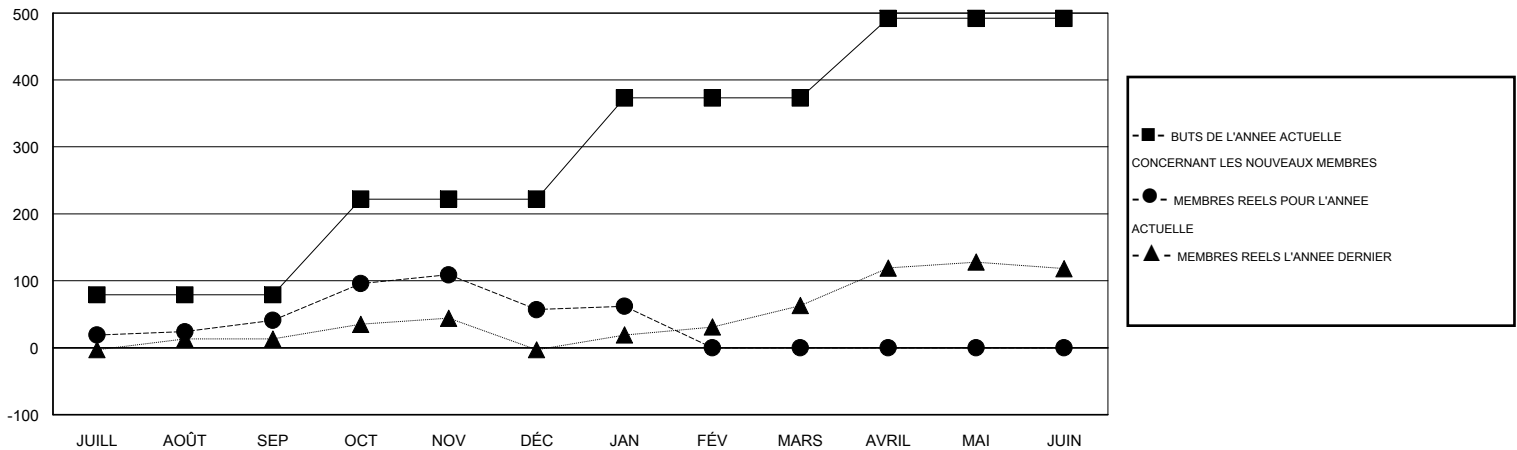

MONTHLY MEMBERSHIP PROGRESS REPORT

District 403 B

Results as of: 2/17/2014 11:17:44AM

GMT: Norbert Bationo

LIEU CENTRAL AFRICAN REP

RC EME 6-Af

Clubs					Membres				
RESULTATS POUR 2013-2014					RESULTATS POUR 2013-2014				
TRIMESTRE	BUT CONCERNANT LES NOUVEAUX CLUBS	NOUVEAUX CLUBS REELS	CLUBS RADIES REELS	GAIN NET REEL/ PERTE NETTE REELLE	TRIMESTRE	BUT CONCERNANT LES NOUVEAUX MEMBRES	NOUVEAUX MEMBRES REELS	MEMBRES RADIES REELS	GAIN NET REEL/ PERTE NETTE REELLE
JUILL/AOÛT/SEP	2	1	0	1	JUILL/AOÛT/SEP	79	99	58	41
OCT/NOV/DÉC	4	1	1	0	OCT/NOV/DÉC	143	143	127	16
JAN/FÉV/MARS	5	0	0	0	JAN/FÉV/MARS	151	19	14	5
AVRIL/MAI/JUIN	3	0	0	0	AVRIL/MAI/JUIN	119	0	0	0

BUTS ET NOUVEAUX CLUBS REELS - CUMULATIF

BUTS ET MEMBRES REELS - CUMULATIF

CLUBS RADIES: 1

59 CLUBS OF 110 ONT AJOUTE 1 OU PLUSIEURS NOUVEAUX MEMBRES

DISTRIBUTION PAR SEXE

HOMME 1,909 (69.88%)
FEMME 823 (30.12%)